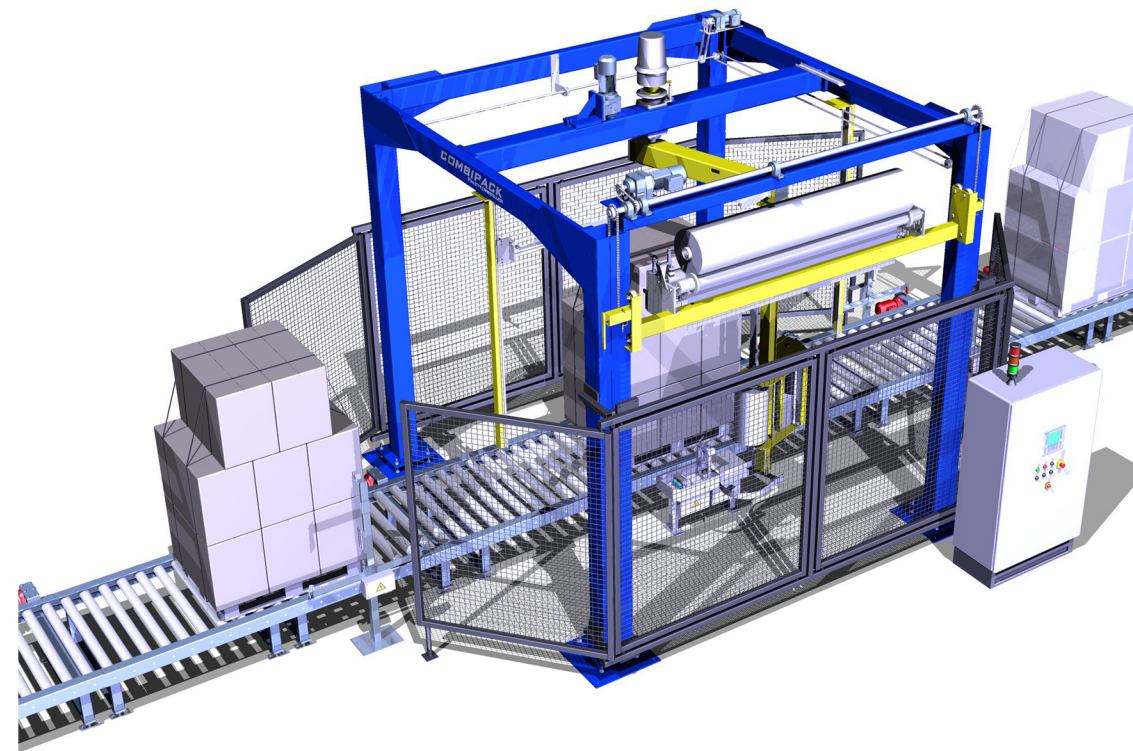

Vollautomatischer Dreharmwickler C5.1

Der Wickler mit zusätzlicher Deckblattauflage.
Da der Deckblattaufleger integriert arbeitet, ist es möglich, die Palette erst zu wickeln, das Deckblatt aufzulegen und dann noch einmal zu wickeln, um eine regen-dichte Verpackung zu erreichen.

CombiPack GmbH Rudolfstr.10 42285 Wuppertal		Datum 16.10.2015	Name D.Jusepeitis	Übersichtslayout
Status	Änderungen	Datum	Name	
COMBIPACK			C5.1_Standard	1 A2