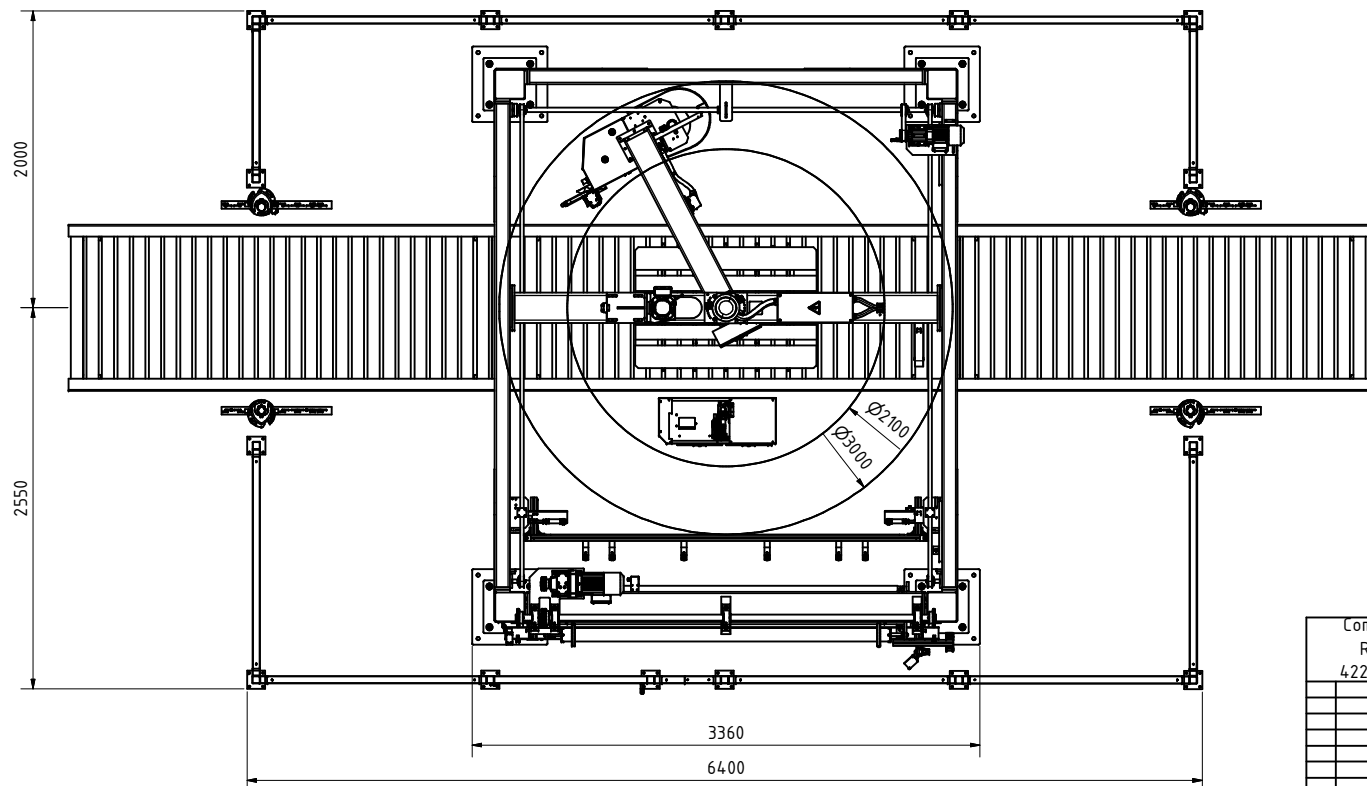

Vollautomatischer Dreharmwickler C5.1

Der Wickler mit zusätzlicher Deckblattauflage.
Da der Deckblattaufleger integriert arbeitet, ist es möglich, die Palette erst zu wickeln, das Deckblatt aufzulegen und dann noch einmal zu wickeln, um eine regen-dichte Verpackung zu erreichen.

CombiPack GmbH Rudolfstr.10 42285 Wuppertal		Datum 16.10.2015	Name D.Jusepeitis	Übersichtslayout
Status	Änderungen	Datum	Name	
COMBIPACK			C5.1_Standard	1 A2