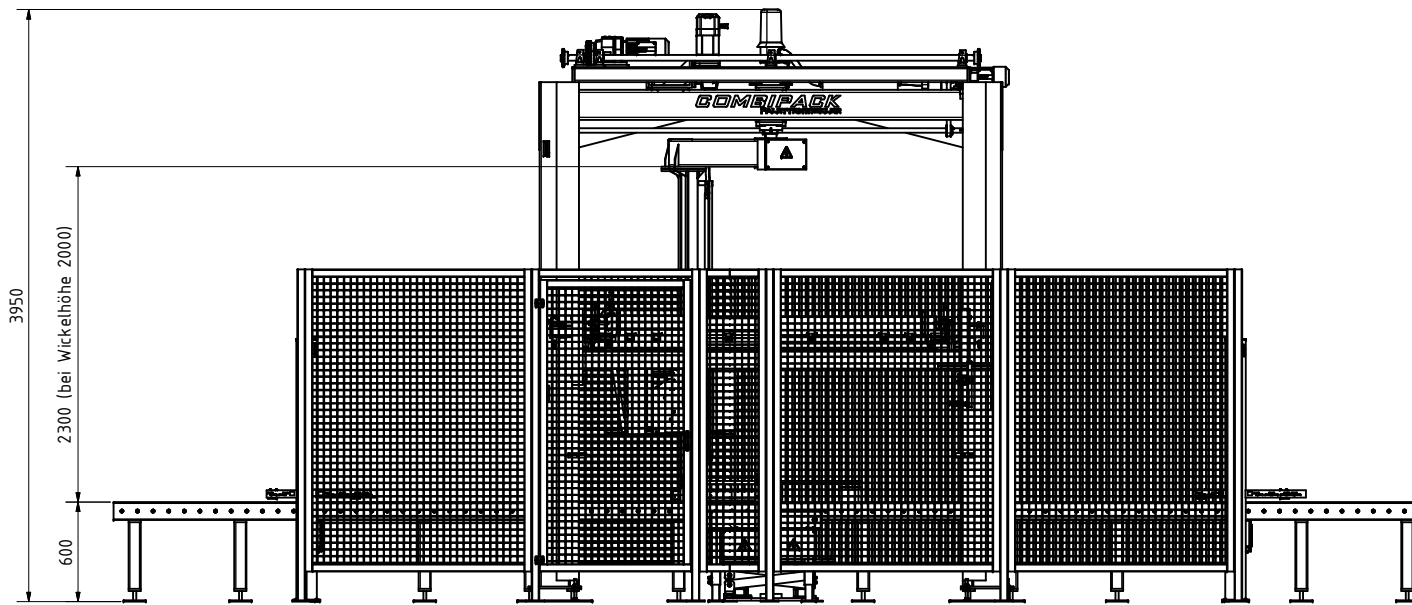

Vollautomatischer Dreharmwickler C5.1

Der Wickler mit zusätzlicher Deckblattauflage.
Da der Deckblattaufleger integriert arbeitet, ist es möglich, die Palette erst zu wickeln, das Deckblatt aufzulegen und dann noch einmal zu wickeln, um eine regen-dichte Verpackung zu erreichen.

CombiPack GmbH Rudolfstr.10 42285 Wuppertal		Datum 16.10.2015	Name D.Jusepeitis	Übersichtslayout
Status	Änderungen	Datum	Name	
COMBIPACK			C5.1_Standard	1 A2