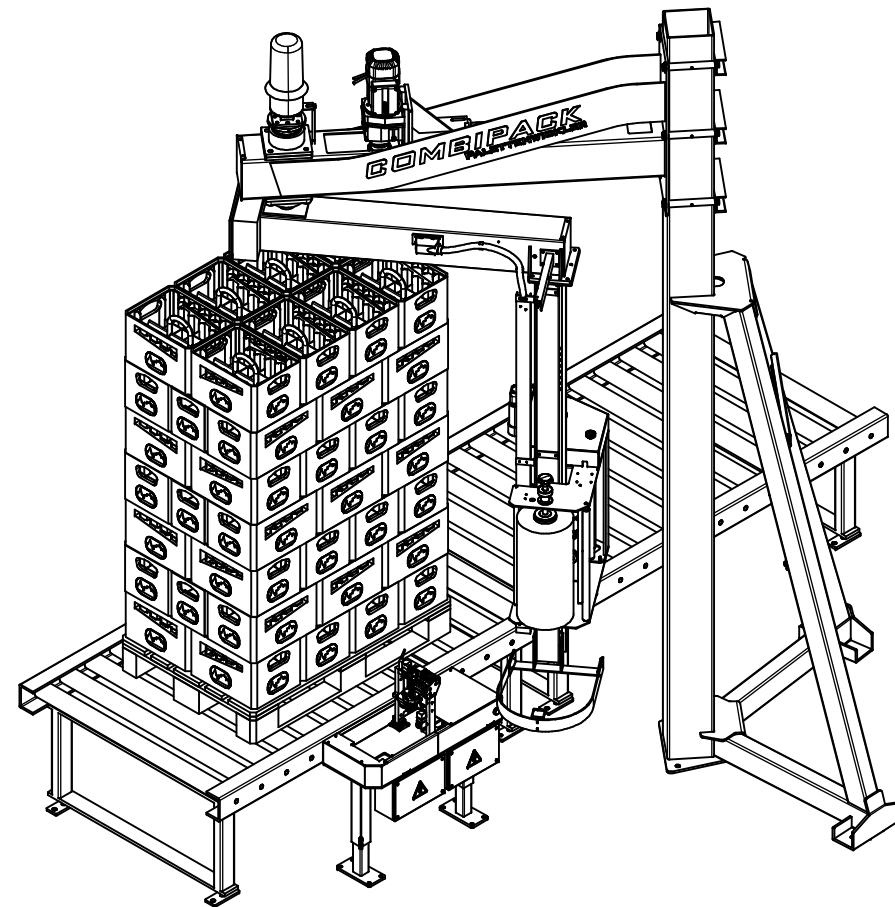

Vollautomatischer Dreharmwickler C4Eco

Das preiswerte Einstiegsmodell in unser Vollautomaten-Programm.

Ausgerüstet mit sämtlichen technischen Komponenten der Hauptserie, bietet dieser Wickler einen guten Palettdurchsatz zu attraktiven Konditionen.

Eine Montage an Wand oder Hallensäule ist ebenfalls möglich.

min. (LxBxH): 600x800x300mm
max. (LxBxH): 1200x1200x2400mm

Sonderabmaße möglich nach Absprache

Combipack GmbH Rudolfstr.10 42285 Wuppertal		Datum 16.10.2015	Name D.Jusepeitis	Übersichtslayout
		Gezeichnet		
		Gezeichnet		COMBIPACK C4Eco_Standard
		Gezeichnet		
		Gezeichnet		1
		Gezeichnet		A2
Status	Änderungen	Datum	Name	