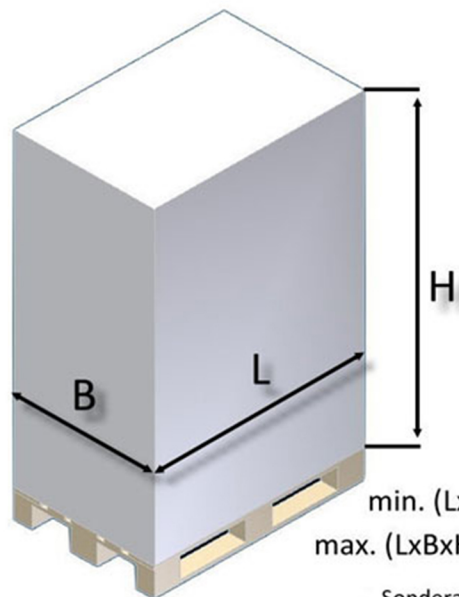

Vollautomatischer Dreharmwickler C4Eco

Das preiswerte Einstiegsmodell in unser Vollautomaten-Programm.

Ausgerüstet mit sämtlichen technischen Komponenten der Hauptserie, bietet dieser Wickler einen guten Palettdurchsatz zu attraktiven Konditionen.

Eine Montage an Wand oder Hallensäule ist ebenfalls möglich.

min. (LxBxH): 600x800x300mm
max. (LxBxH): 1200x1200x2400mm

Sonderabmaße möglich nach Absprache

Combipack GmbH Rudolfstr.10 42285 Wuppertal		Datum 16.10.2015	Name D.Jusepeitis	Übersichtslayout
		Gezeichnet		
		Gezeichnet		COMBIPACK C4Eco_Standard
		Gezeichnet		
		Gezeichnet		1
		Gezeichnet		A2
Status	Änderungen	Datum	Name	