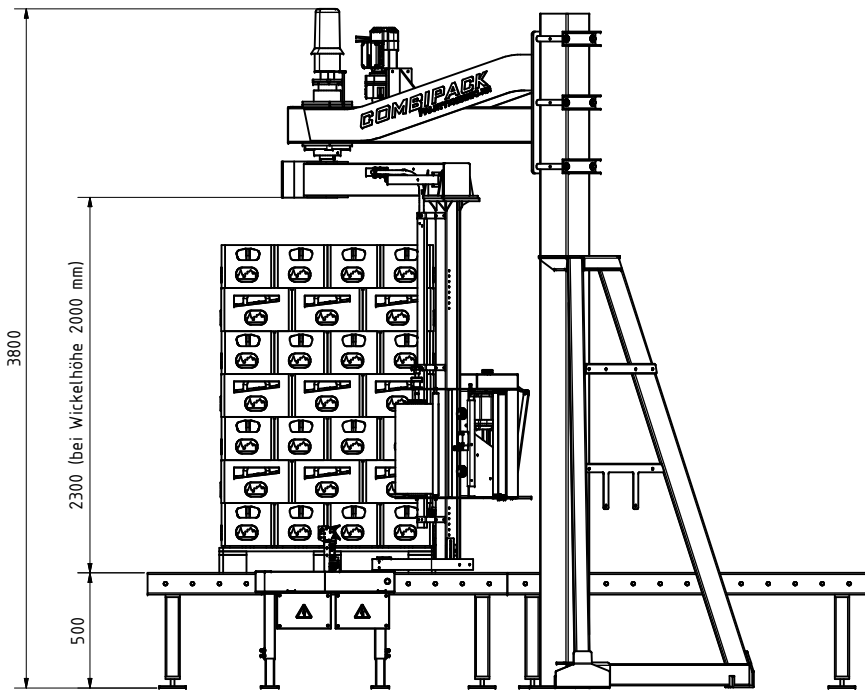

Vollautomatischer Dreharmwickler C4Eco

Das preiswerte Einstiegsmodell in unser Vollautomaten-Programm.

Ausgerüstet mit sämtlichen technischen Komponenten der Hauptserie, bietet dieser Wickler einen guten Palettdurchsatz zu attraktiven Konditionen.

Eine Montage an Wand oder Hallensäule ist ebenfalls möglich.

min. (LxBxH): 600x800x300mm
max. (LxBxH): 1200x1200x2400mm

Sonderabmaße möglich nach Absprache

Combipack GmbH Rudolfstr.10 42285 Wuppertal		Datum 16.10.2015	Name D.Jusepeitis	Übersichtslayout
		Gezeichnet		
		Gezeichnet		COMBIPACK C4Eco_Standard
		Gezeichnet		
		Gezeichnet		1
		Gezeichnet		A2
Status	Änderungen	Datum	Name	