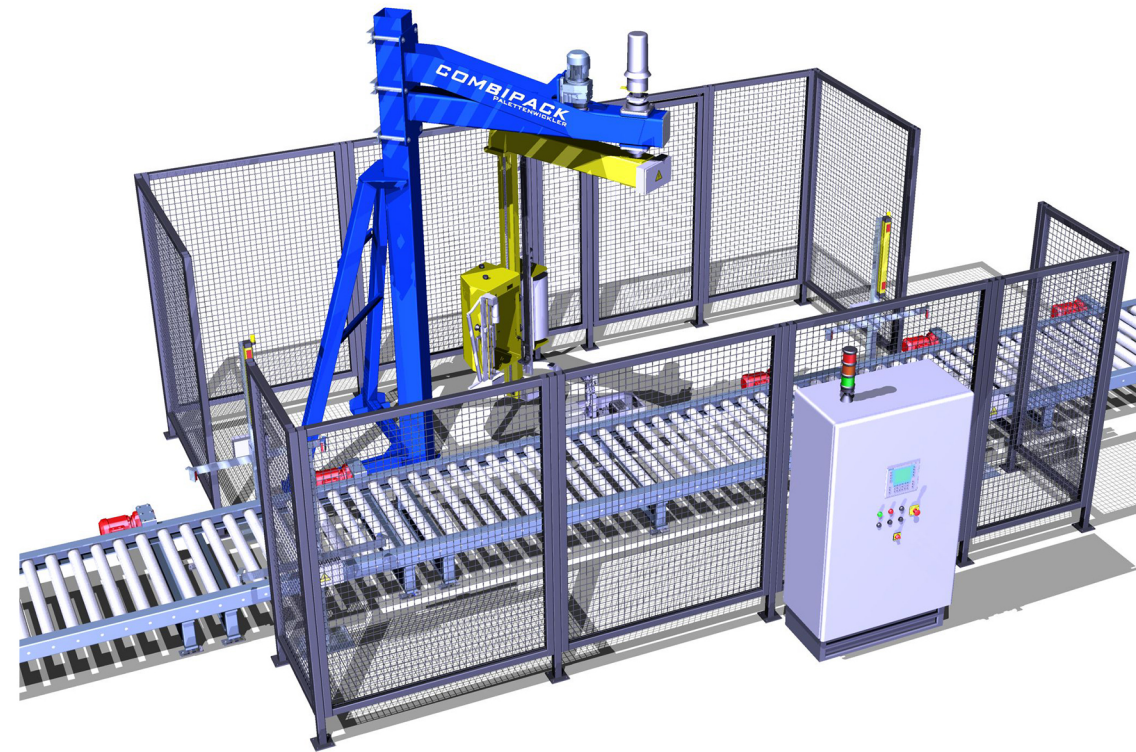

Vollautomatischer Dreharmwickler C4Eco

Das preiswerte Einstiegsmodell in unser Vollautomaten-Programm.

Ausgerüstet mit sämtlichen technischen Komponenten der Hauptserie, bietet dieser Wickler einen guten Palettdurchsatz zu attraktiven Konditionen.

Eine Montage an Wand oder Hallensäule ist ebenfalls möglich.

min. (LxBxH): 600x800x300mm
max. (LxBxH): 1200x1200x2400mm

Sonderabmaße möglich nach Absprache

Combipack GmbH Rudolfstr.10 42285 Wuppertal		Datum 16.10.2015	Name D.Jusepeitis	Übersichtslayout
		Gezeichnet		
		Gezeichnet		COMBIPACK C4Eco_Standard
		Gezeichnet		
		Gezeichnet		1
		Gezeichnet		A2
Status	Änderungen	Datum	Name	