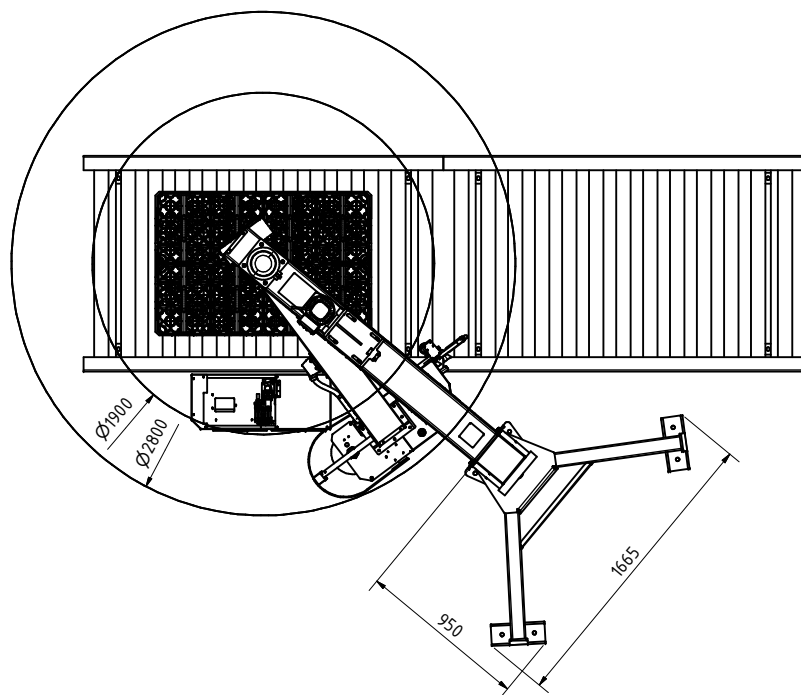

Eine Montage an Wand oder Hallensäule ist ebenfalls möglich.

min. (LxBxH): 600x800x300mm
max. (LxBxH): 1200x1200x2400mm

Sonderabmaße möglich nach Absprache

Combipack GmbH Rudolfstr.10 42285 Wuppertal		Datum 16.10.2015	Name D.Jusepeitis	Übersichtslayout
		Gezeichnet		
		Gezeichnet		COMBIPACK C4Eco_Standard
		Gezeichnet		
		Gezeichnet		1
		Gezeichnet		A2
Status	Änderungen	Datum	Name	