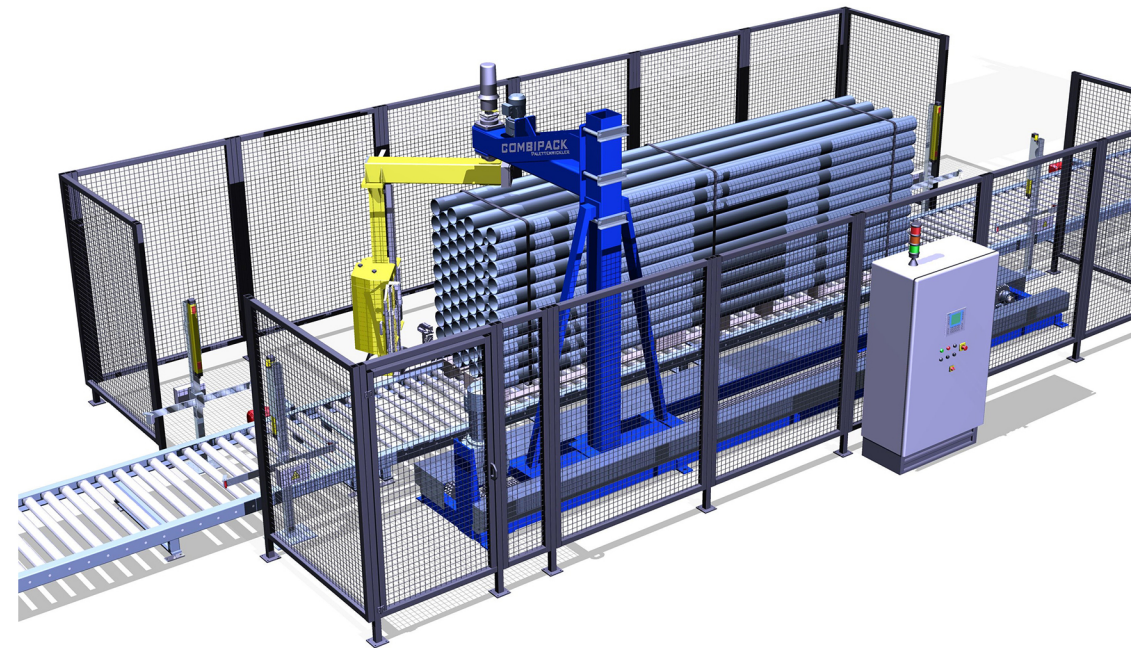

Vollautomatischer Dreharmwickler C4 verfahrbar

Der Spezialwickler in unserem Programm.
Die gesamte Maschine ist auf Linearführungen verfahrbar, um Langgüter, wie z.B. Möbel, Werkbänke oder Rohrprofile einzustretchen. Packgutlängen von bis zu 6m sind hiermit problemlos realisierbar.

min. (LxBxH): 600x800x300mm

max. (LxBxH): 6000x1200x3000mm

Sonderabmaße möglich nach Absprache

Combipack GmbH Rudolfstr.10 42285 Wuppertal		Datum 16.10.2015	Name D.Jusepeitis	Übersichtslayout
		Gezeichnet	Prüfer	
		COMBIPACK C4_verfahrbar		1
				A2
Status	Änderungen	Datum	Name	