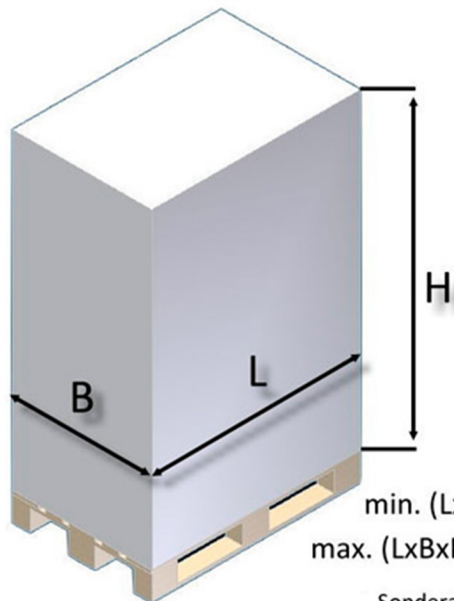

Vollautomatischer Dreharmwickler C4 verfahrbar

Der Spezialwickler in unserem Programm.
Die gesamte Maschine ist auf Linearführungen verfahrbar, um Langgüter, wie z.B. Möbel, Werkbänke oder Rohrprofile einzustretchen. Packgutlängen von bis zu 6m sind hiermit problemlos realisierbar.

min. (LxBxH): 600x800x300mm

max. (LxBxH): 6000x1200x3000mm

Sonderabmaße möglich nach Absprache

Combipack GmbH Rudolfstr.10 42285 Wuppertal		Datum 16.10.2015	Name D.Jusepeitis	Übersichtslayout
		Gezeichnet	Prüfer	
		COMBIPACK C4_verfahrbar		1
				A2
Status	Änderungen	Datum	Name	