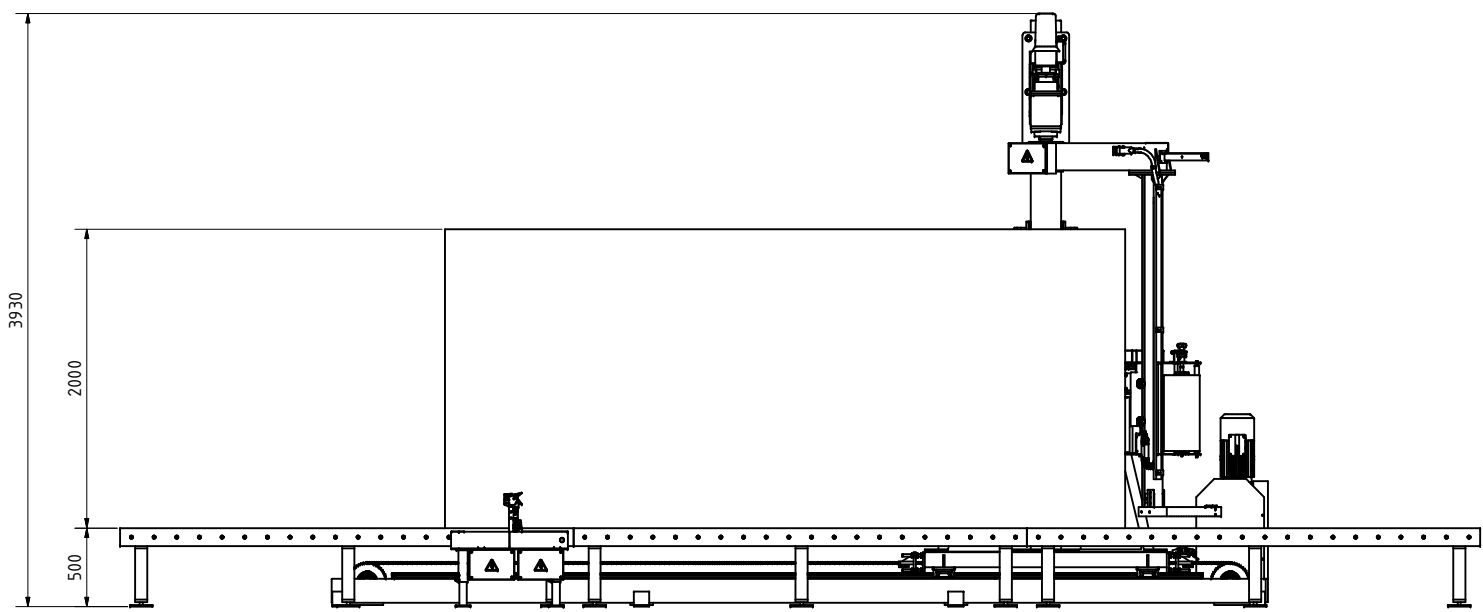

Vollautomatischer Dreharmwickler C4 verfahrbar

Der Spezialwickler in unserem Programm.
Die gesamte Maschine ist auf Linearführungen verfahrbar, um Langgüter, wie z.B. Möbel, Werkbänke oder Rohrprofile einzustretchen. Packgutlängen von bis zu 6m sind hiermit problemlos realisierbar.

min. (LxBxH): 600x800x300mm

max. (LxBxH): 6000x1200x3000mm

Sonderabmaße möglich nach Absprache

Combipack GmbH Rudolfstr.10 42285 Wuppertal		Datum 16.10.2015	Name D.Jusepeitis	Übersichtslayout
		Gezeichnet	Prüfer	
		COMBIPACK C4_verfahrbar		1
				A2
Status	Änderungen	Datum	Name	