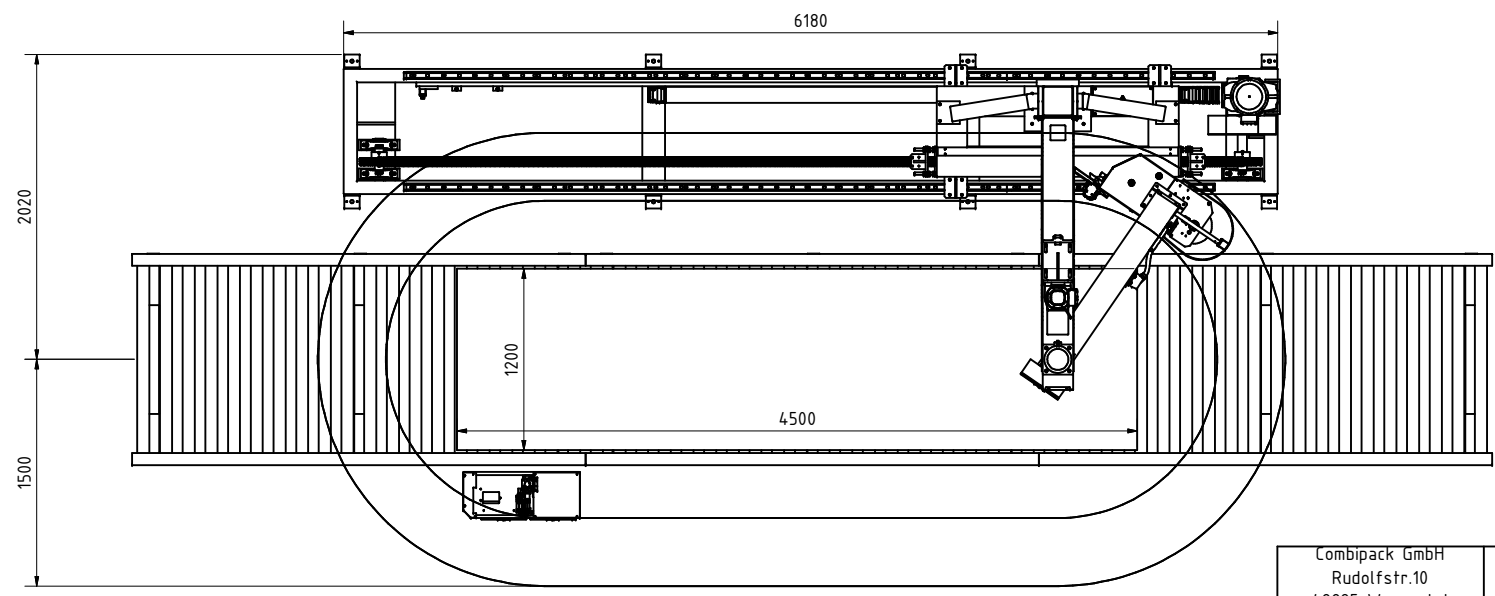

Vollautomatischer Dreharmwickler C4 verfahrbar

Der Spezialwickler in unserem Programm.
Die gesamte Maschine ist auf Linearführungen verfahrbar, um Langgüter, wie z.B. Möbel, Werkbänke oder Rohrprofile einzustretchen. Packgutlängen von bis zu 6m sind hiermit problemlos realisierbar.

min. (LxBxH): 600x800x300mm

max. (LxBxH): 6000x1200x3000mm

Sonderabmaße möglich nach Absprache

Combipack GmbH Rudolfstr.10 42285 Wuppertal		Datum 16.10.2015	Name D.Jusepeitis	Übersichtslayout
		Gezeichnet	Prüfer	
		COMBIPACK C4_verfahrbar		1
				A2
Status	Änderungen	Datum	Name	