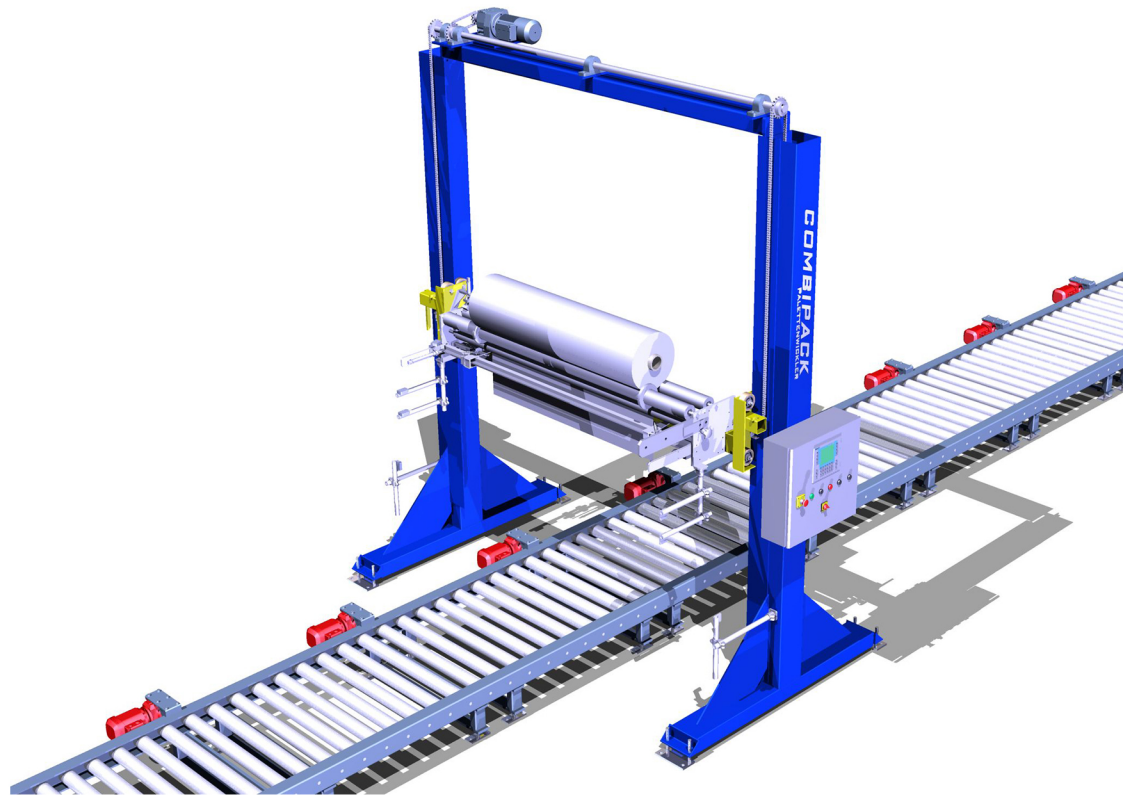

Vollautomatischer Deckblattaufleger DB1

Automatische Höhenerkennung, Folienbreiten von bis zu 2600 mm können verarbeitet werden.

DB1 kann in die Steuerung einer C4 mit eingebunden werden, oder mit eigener Steuerung in eine bereits vorhandene Verpackungsstraße integriert werden.