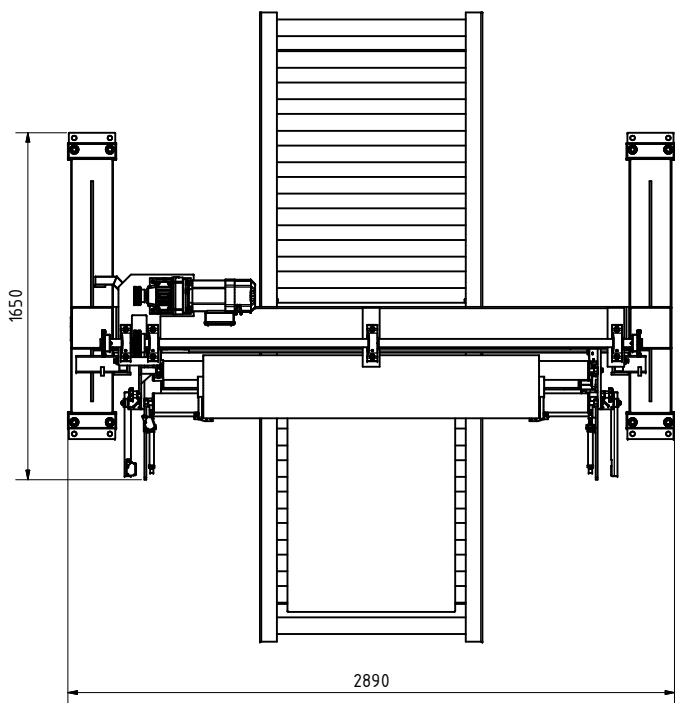

Vollautomatischer Deckblattaufleger DB1

Automatische Höhenerkennung, Folienbreiten von bis zu 2600 mm können verarbeitet werden.

DB1 kann in die Steuerung einer C4 mit eingebunden werden, oder mit eigener Steuerung in eine bereits vorhandene Verpackungsstraße integriert werden.