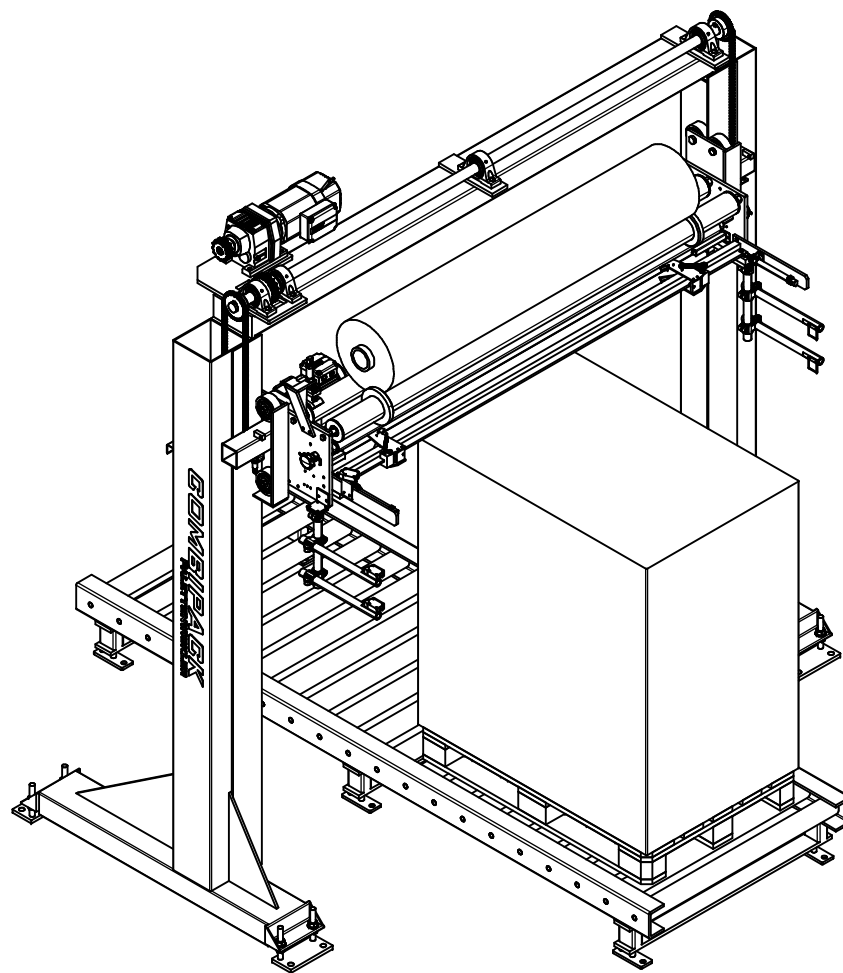

Vollautomatischer Deckblattaufleger DB1

Automatische Höhenerkennung, Folienbreiten von bis zu 2600 mm können verarbeitet werden.

DB1 kann in die Steuerung einer C4 mit eingebunden werden, oder mit eigener Steuerung in eine bereits vorhandene Verpackungsstraße integriert werden.