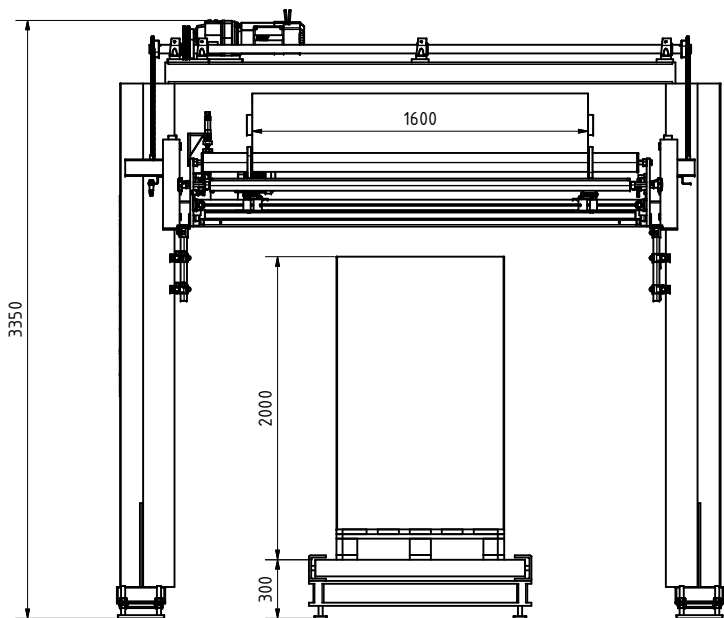

Vollautomatischer Deckblattaufleger DB1

Automatische Höhenerkennung, Folienbreiten von bis zu 2600 mm können verarbeitet werden.

DB1 kann in die Steuerung einer C4 mit eingebunden werden, oder mit eigener Steuerung in eine bereits vorhandene Verpackungsstraße integriert werden.